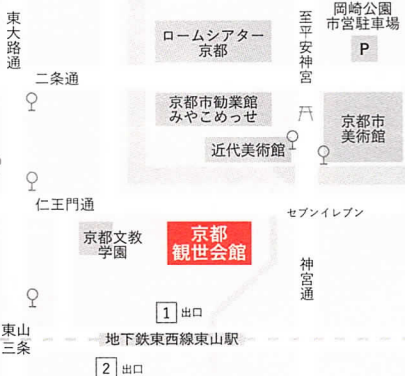

# 能と巡る 京都の旅

二〇二三年の「SHITEシテ」は、  
京都の地を題材とした演目を計四回にわたってお届けします。  
能と共に京都を巡る旅へ、ぜひ私達と出掛けてみませんか。

## 年間スケジュール・出演者 午後一時開演(十二時開場)

初会  
三月十八日(土)

能 嵐山 あらしやま  
河村浩太郎

能 橋弁慶 はしべんけい  
河村和貴 河村和嘉

第三回  
九月九日(土)

能 夕顔 ゆうがお  
山端之出 法味之伝 河村晴道

能 善界 ぜんがい  
白頭 しろがしら  
林宗一郎

第二回  
五月二十日(土)

# 京都観世会館

一般 一階/全席指定 五千元 二階/全席指定 二千元  
学生 千円引き・小学生以下無料(要予約)

林能楽会 / 平日 9:00-17:00

☎ 075-751-8158  
<http://hayashi-soichiro.jp>

2023年 チケット  
WEB予約  
リニューアル!

座席指定 カード決済  
が始まります!!  
2023年1月開始予定!  
主催: 株式会社唐紅 林能楽会